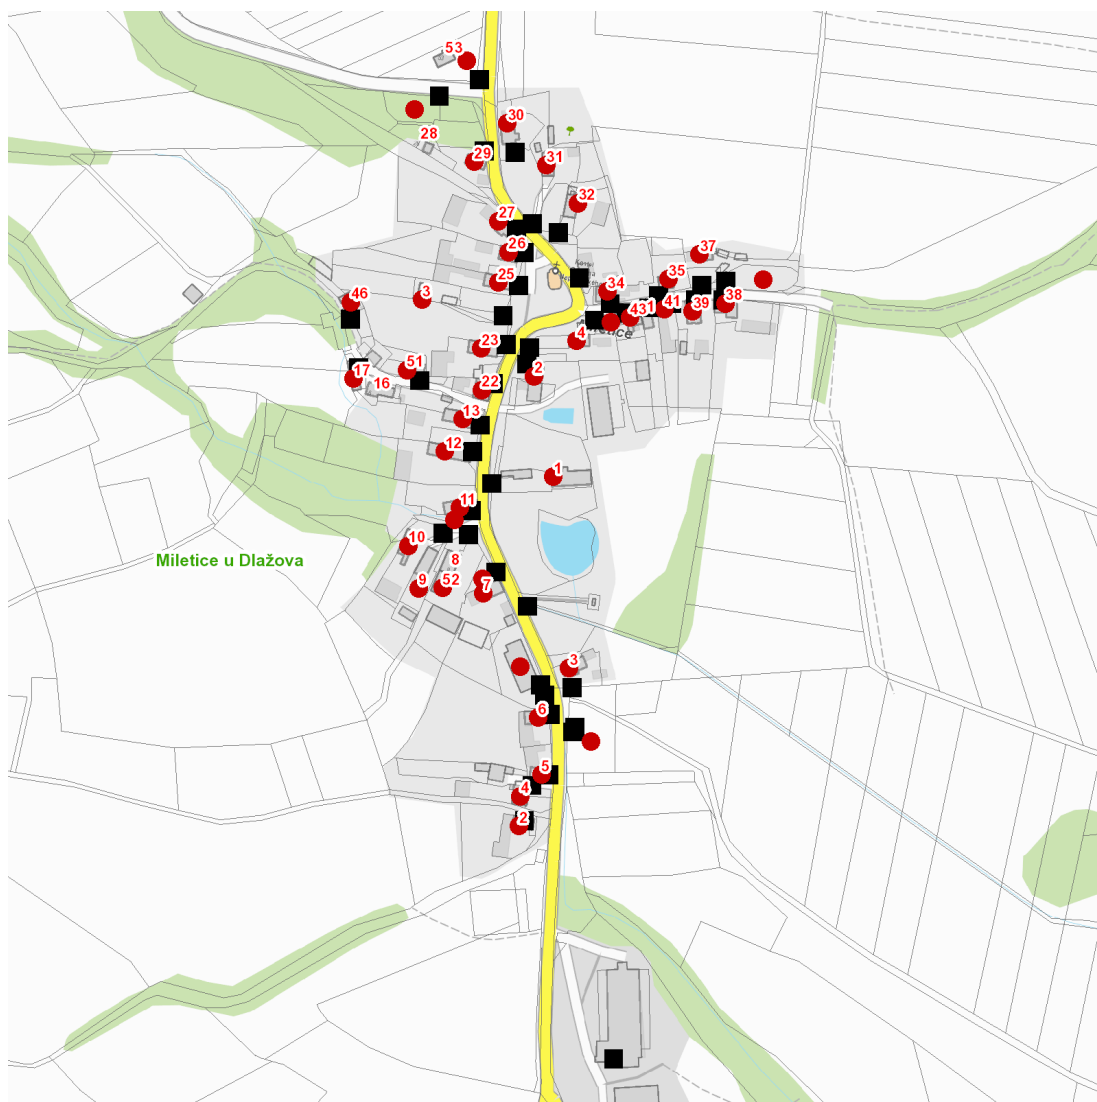

dne **4. 4. 2025** od **8:00** do **11:00** hodin

Plánovaná odstávka zahrnuje tyto lokality:**Dlažov (okres Klatovy)**část obce **Miletice**

č. p. 1-7, 9-13, 17, 22, 23, 25, 26, 27, 29, 30, 31, 32, 34, 35, 37, 38, 39, 41, 43, 46, 51, 52

č. ev. 2, 3, 4

kat. území **Miletice u Dlažova** (kód **626341**): parcelní č. 30, 52, 77, 88, 90, 120/1, 438/10, 608/1

UPOZORNĚNÍ

Dotčené zařízení distribuční soustavy je nutné i v době odstávky považovat za zařízení pod napětím, a proto vás žádáme o dodržení všech zásad bezpečnosti a provedení opatření potřebných k zamezení případných škod na zdraví a majetku. | Provozovatelé výroben elektřiny jsou povinni zajistit přerušeni dodávky elektřiny z výroby do vypnutého úseku distribuční soustavy.

dne 4. 4. 2025 od 8:00 do 11:00 hodin**Orientační mapový podklad odstávkou dotčených lokalit****VYSVĚTLIVKY**

- – adresy dotčené odstávkou elektřiny
- – místa připojení k elektrické síti dotčená odstávkou

INFORMACE ZASLÁNA

IDDS: hvqbt9u (Obec Dlažov)